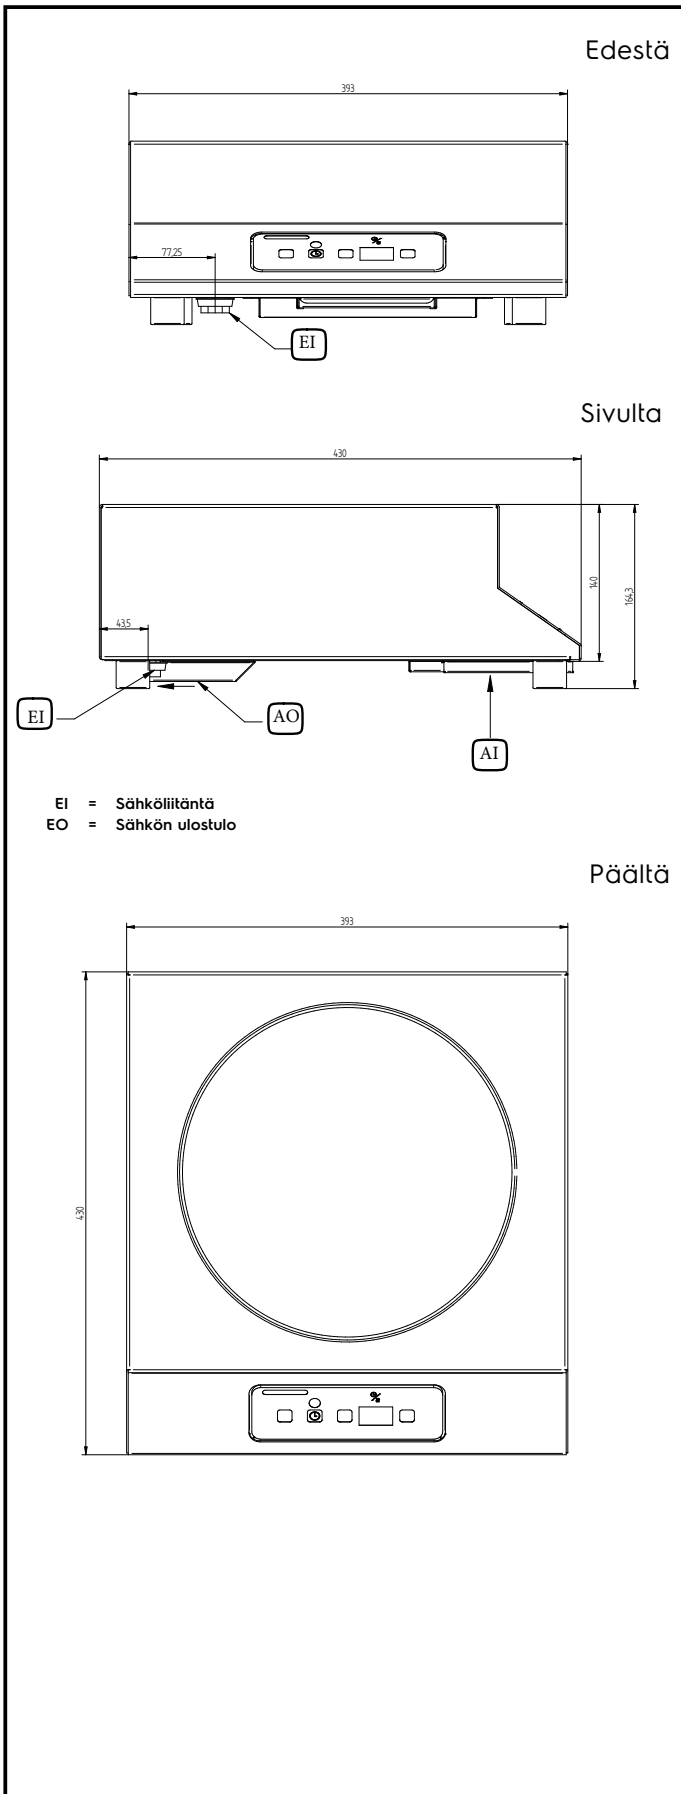

Sähkö

Jännite:	220-240 V/1N ph/50/60 Hz
Kokonaisteho:	3.5 kW
Liitäntätyyppi:	CE-SCHUKO
Minimi AMP:	16A

Avaintieto

Top area width:	400 mm
Top area depth:	397 mm
Ulkomitat, leveys:	393 mm
Ulkomitat, syvyys:	430 mm
Ulkomitat, korkeus:	165 mm
Nettopaino:	10 kg